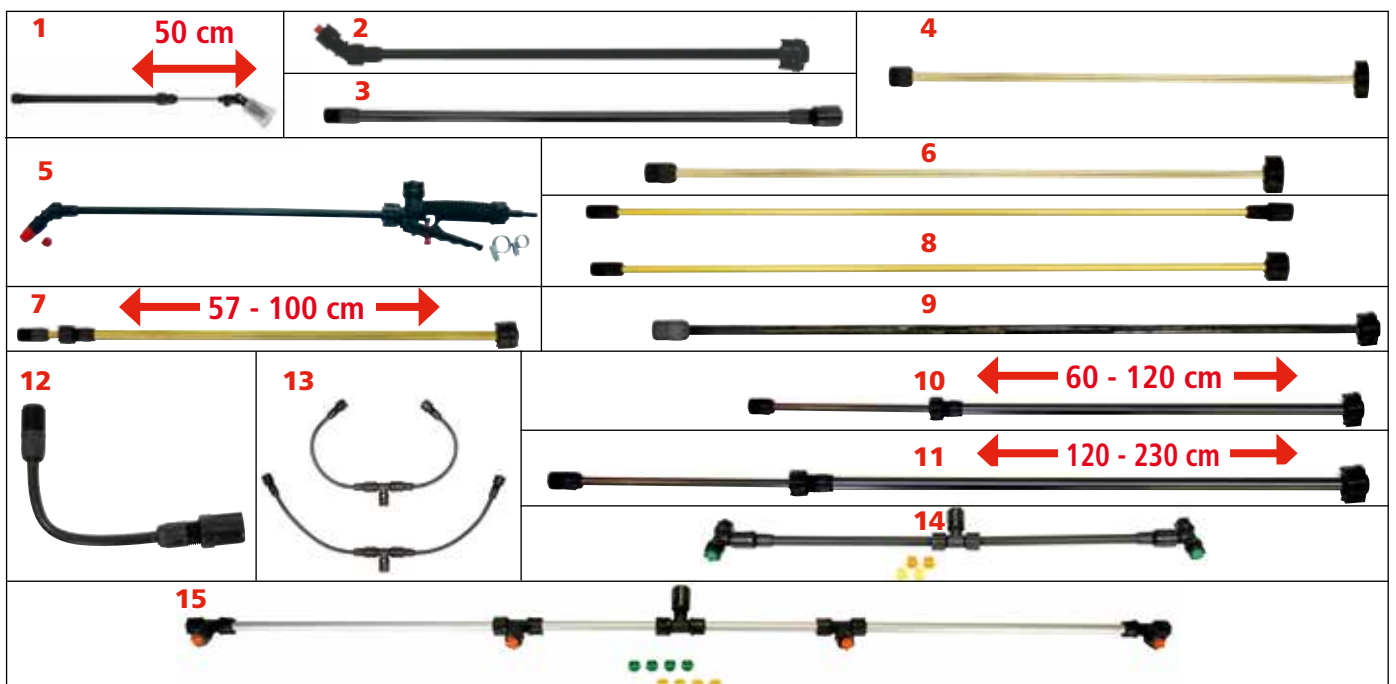

Nr.	Omschrijving	Beschrijving en toepassingsadvies	Bestelnummer	201 202	211 212 453	401/402 201 C 202 C 202 CL	461 462	256 257 258	424 425 435	473 D 475	206 416 Li 417 441/442
11	Telescopische sproeilans, koolstofvezel 120 - 230 cm	De telescopische sproeilans van ultralicht koolstofvezel-materiaal weegt slechts 160 g en is traploos in lengte verstelbaar van 120 - 230 cm. Deze wordt gebruikt in alle veeleisende toepassingen die <b>stijve en uiterst lichte sproeilansen met zeer grote reikwijdte</b> vereisen. Het lage gewicht zorgt voor een <b>enorme, ergonomische verlichting van het werk en maakt lange werkintervallen mogelijk</b> . Levering inclusief schroefmoer voor bevestiging aan het SOLO-handventiel.	49445	-	●	-	●	●	●	●	●
12	Flexibel sproeilans-verlengstuk 15 cm	De sproeilans is ideaal voor de behandeling van <b>ontoegankelijke en moeilijk zichtbare of bereikbare plaatsen</b> , bijv. ook voor de bestrijding van ongedierte. Met <b>het lansstuk, dat tot 180° kan worden gevormd, kan de sproeitraal in elke richting worden afgebogen</b> . Inclusief verbindingsmoer voor bevestiging aan een bestaand sproeilansuiteinde, zonder sproeikop. Hij kan worden gecombineerd met alle SOLO sproeilansen en alle sproeikoppen, de schroefmoer voor bevestiging is inbegrepen.	49450	-	●	-	●	●	●	●	●
13	Flexibele sproei-T-stuk 60 cm	Het T-stuk kan op vele manieren worden gebruikt: bijv. om <b>een plant of een rij planten van twee kanten tegelijk te behandelen, of om twee rijen gelijktijdig te besproeien</b> . Als T-sproeikopstuk kan het worden gebruikt voor de <b>behandeling van afzonderlijke planten en voor het spuiten van beschermingsmiddelen</b> tegen aanvreten. Het T-stuk met zijn twee flexibele sproeilansuiteinden heeft een totale werkbreedte van 60 cm. Deze wordt geleverd inclusief moeren voor montage op elke sproeilans, voorgemonteerde sproeikoppen met holle kern en sproeikoppen met holle kern in twee andere maten. Optioneel kunnen ook andere sproeikoptypen in verschillende afmetingen worden gemonteerd.	49411	-	●	-	●	●	●	●	● 206/441: ●
14	Sproeibalk 60 cm <b>NIEUW: nu met uitgebreide sproeikopset in 3 afmetingen</b>	De 60 cm brede sproeibalk beschikt over <b>twee sproeikoppen elk in drie verschillende sproeimaten en is ideaal voor het behandelen van twee rijen en voor oppervlaktespoeien</b> . Vervaardigd uit <b>vrijwel onbreekbaar, speciaal kunststof, geleverd met twee sproeikopfilters met kogelklep om het nadruppelen te voorkomen</b> en een schroefmoer voor montage op de sproeilans. <b>Wij adviseren de combinatie met korte, stijve SOLO-sproeilansen van messing of koolstofvezel</b> .	49514	-	●	-	●	●	●	●	● 206/441: ●
15	Sproeibalk 120 cm, aluminium <b>NIEUW: nu met uitgebreide sproeikopset in 3 afmetingen</b>	Voor de behandeling van <b>grotere oppervlakken</b> adviseren wij de dubbel zo brede, lichtgewicht aluminium sproeibalk met een sproeibreedte van 120 cm. <b>Vier vlakstraal-sproeikoppen en vier sproeikopfilters met kogelklep zijn voorgemonteerd ter voorkoming van het nadruppelen, twee extra sets van 4 sproeikoppen worden meegeleverd</b> . Het beste te combineren met korte, stijve SOLO-sproeilansen van messing of koolstofvezel. De schroefmoer voor montage op de sproeilans wordt meegeleverd.	49299	-	●	-	●	●	●	●	● 206/441: ●